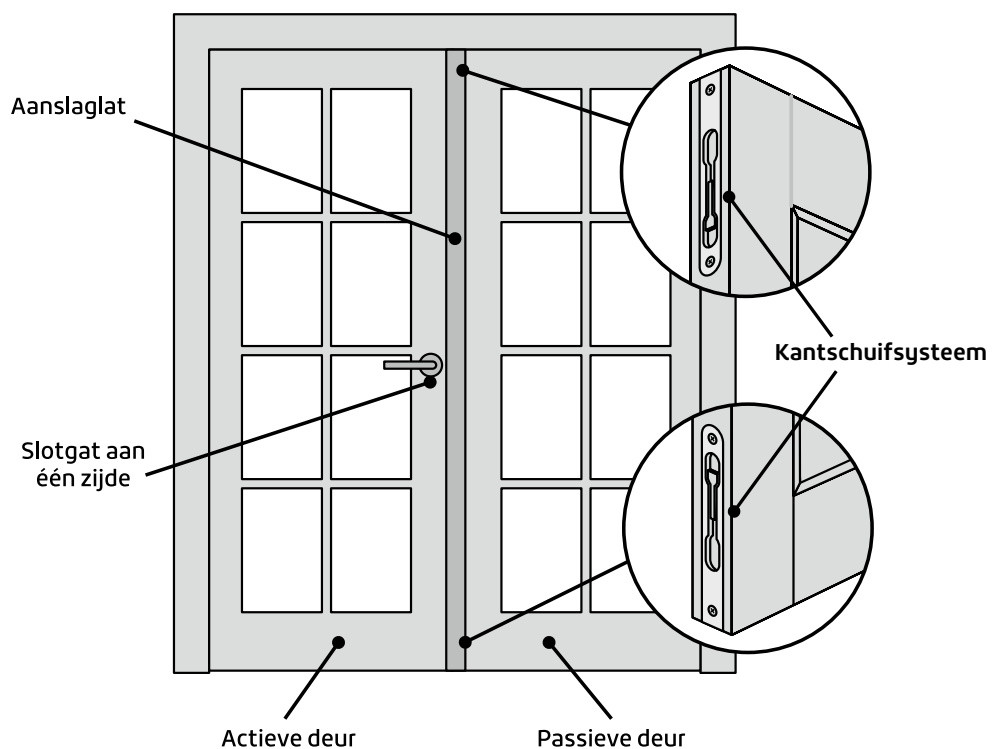

BORINGEN EN FREZINGEN	INCL. BTW	EXCL. BTW
Frezing krukgat door en door	20,10	16,61
Frezing krukgat halve boring	20,10	16,61
Frezing slotgat NEMEF 1200 afwijkende hoogte	23,30	19,26
Frezing slotgat afwijkend model slot	23,30	19,26
Dichtzetten slotgat (EXCLUSIEF lockblok)	18,00	14,88
Frezing / omboren NEMEF 600	23,30	19,26

PAUMELLEBORINGEN	INCL. BTW	EXCL. BTW
Paumelleboringen standaard bij opdekdeuren; 2015/2115; 2 stuks. 2315; 3 stuks. 3^e paumelleboringen in 231,5 deuren worden standaard voorgeboord	Gratis	
PAUMELLEBORINGEN MAATWERKDEUREN		
Paumelleboringen niet standaard geboord bij maatwerk deuren		
Paumelleboringen maatwerk deur op 236 en 1736 (op aanvraag)	Gratis	
Paumelleboringen maatwerk deur op 336 en 1836 (op aanvraag)	Gratis	
Paumelleboringen maatwerk deur op 336,536,2036 (op aanvraag)	Gratis	
Paumelleboringen afwijkend (op aanvraag)	20,10	16,61

AUTOMATISCHE TOCHTVALDORPEL	INCL. BTW	EXCL. BTW
Losse tochtvaldorpel	88,50	73,14
Frezing tochtvaldorpel	23,30	19,26

Openslaande binnendeuren