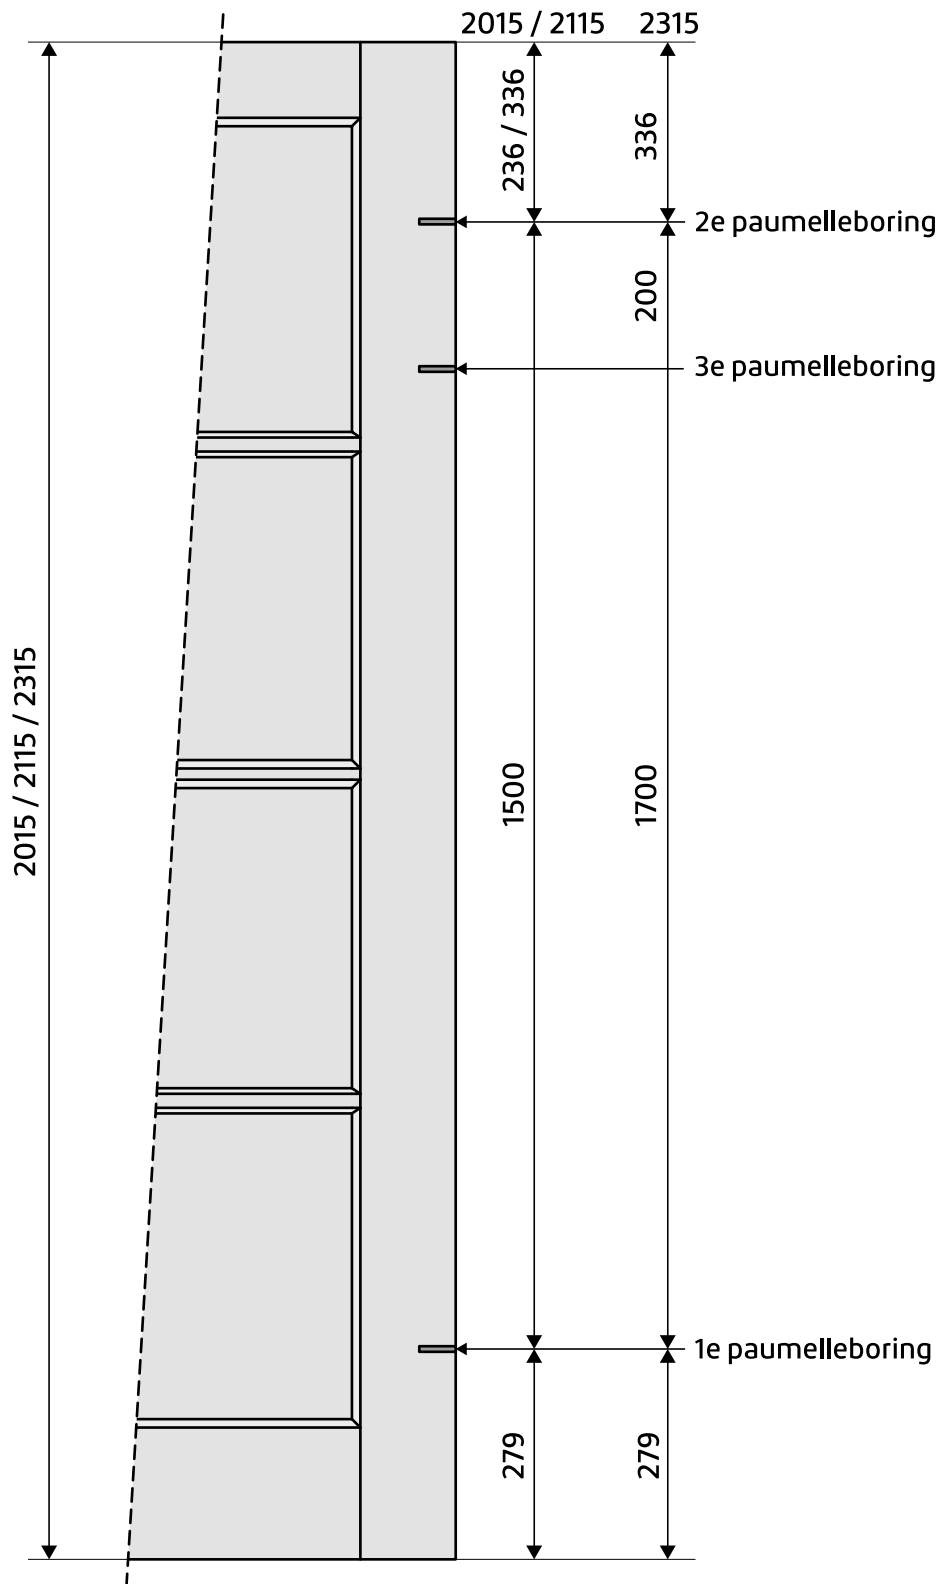

Positie paumelleboringen opdekdeuren

De afmetingen zijn in mm en gemeten vanaf de bovenzijde van de deur.

Standaard 2 paumelleboringen bij 2015 en 2115 deuren, 3 paumelleboringen bij een 2315 deur.

Voor meer technische informatie ga je naar: skantrae.com/service