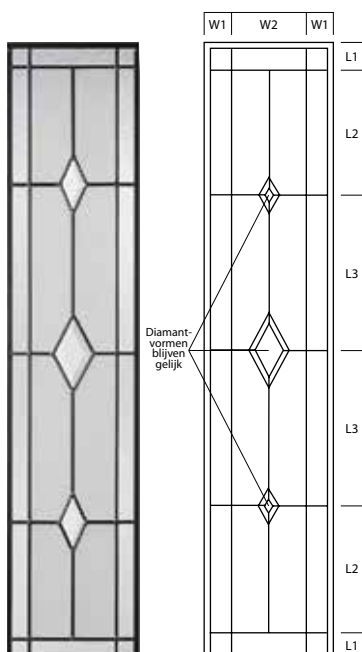

Glas-in-Lood 15

Vaste maat: W1 (46 mm), L1 (46 mm) en Diamantvormen

Minimale glasbreedte :	160 mm
Maximale glasbreedte :	395 mm
Minimale glashoogte :	780 mm
Maximale glashoogte :	1372 mm
Minimale deurbreedte :	63 cm
Minimale deurbreedte SKS 2240 :	68 cm
Maximale deurbreedte :	110 cm
Maximale deurhoogte :	231,5 cm