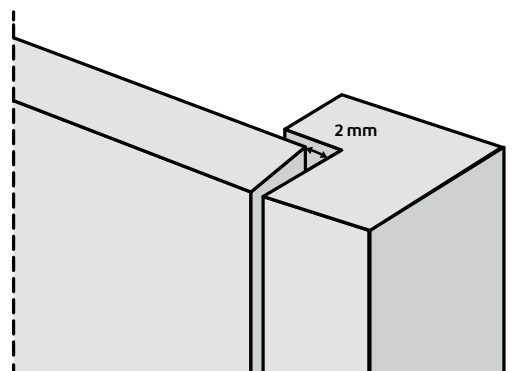

Armschaven
sluitzijde