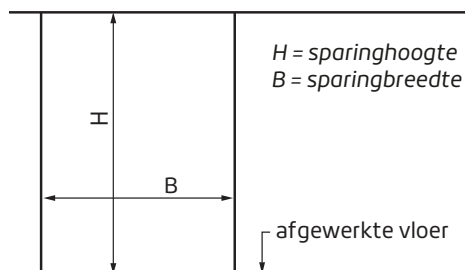

MAATVOERING - OPDEK [in mm]

DEURBREEDTE (DB)	DAGMAATBREEDTE (AANSLAG 15 MM)	UITWENDIGE KOZIJNBREEDTE	SPARINGBREEDTE* (B)
730	710	810	785
780	760	860	835
830	810	910	885
880	860	960	935
930	910	1010	985

DEURHOOGTE (DH)	RUIMTE ONDER DEUR (AANSLAG 15 MM)	STIJLLENGTE	SPARINGHOOGTE* (H)
2015	28 standaard	2074	2060
2115	28 standaard	2174	2160
2315	28 standaard	2374	2360