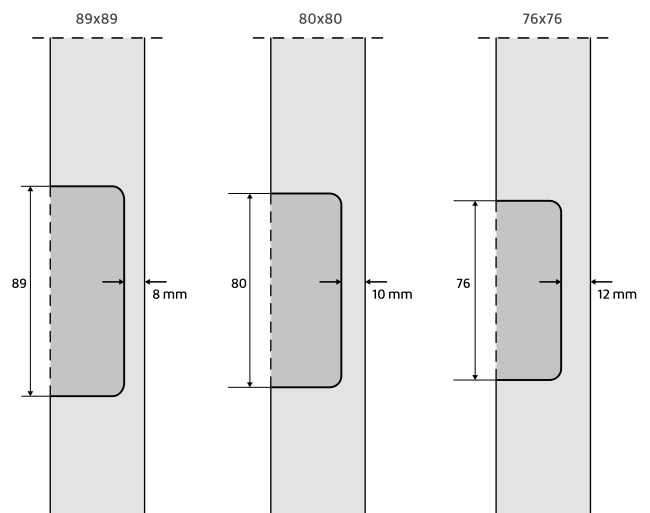

KUBICA (blinde) scharnieren. Vaste maten scharnierinkrozing.

DEURHOOGTE	SCHARNIERNUMMER			
	1	4	2	3
2015	118	318	958	1798
2115	118	318	958	1798
2315	118	318	1158	2048

Bovenzijde scharnier in mm.

BORINGEN EN FREZINGEN	INCL. BTW	EXCL. BTW
Frezing krukgat door en door	20,10	16,61
Frezing krukgat halve boring	20,10	16,61
Frezing slotgat NEMEF 1200 afwijkende hoogte	23,30	19,26
Frezing slotgat afwijkend model slot	23,30	19,26
Dichtzetten slotgat (EXCLUSIEF lockblok)	18,00	14,88
Frezing / omboren NEMEF 600	23,30	19,26