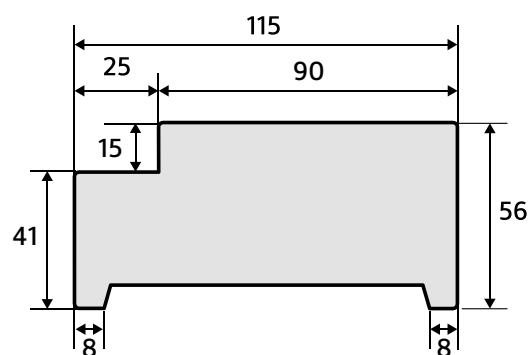

56 x 115 opdek

KOZIJN-MAAT	WANDDIKTE	HOOGTE	BREEDTE	UITVOERING	INCL. BTW	EXCL. BTW
56 X 90	70 mm	Max. 2315 mm. Inkortbaar	Breedte versmalbaar	Stomp	130,00	107,44
56 X 90	70 mm	Max. 2315 mm. Inkortbaar	Breedte versmalbaar	Opdek		
56 X 115	100 mm	Max. 2315 mm. Inkortbaar	Breedte versmalbaar	Stomp	145,50	120,25
56 X 115	100 mm	Max. 2315 mm. Inkortbaar	Breedte versmalbaar	Opdek		

2

JAAR
GARANTIE