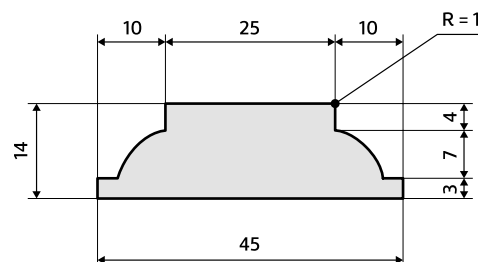

Technische informatie binnendeuren

T.b.v. dubbele deuren is een wit voorbehandelde aanslaglat beschikbaar. Per dubbele deur heb je 2 aanslaglaten nodig. Afmeting van de lat is 10 x 45 x 2500 mm of 14 x 45 x 2500 mm.

Aanslaglat;
recht, facet- en kraalprofiel.
Rechte versie is leverbaar voor
SlimSeries, in zwart en wit