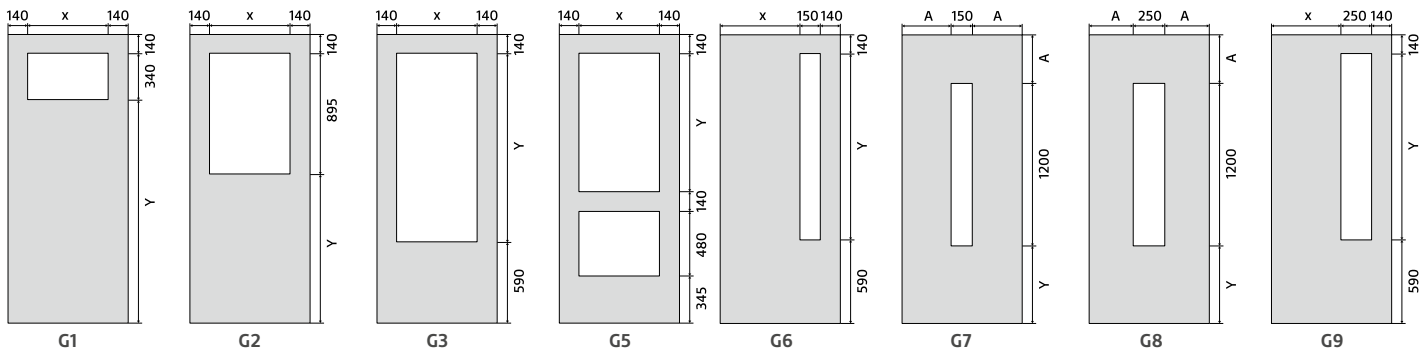

DEUR STANDAARD- MATEN	V: UIT VOORRAAD														INCL. BTW	EXCL. BTW		
	BREEDE IN CM																	
	68		73		78		83		88		93		98				103	
Hoogte in cm	S	O	S	O	S	O	S	O	S	O	S	O	S	O	S	O	Stomp	Stomp
201,5	V		V		V		V										105,50	87,19
									V		V						114,00	94,21
												V		V			143,00	118,18
211,5	V		V		V		V										116,00	95,87
									V		V						124,50	102,89
												V		V			162,00	133,88
231,5			V		V		V										143,00	118,18
									V		V						157,00	129,75
												V		V			211,50	174,79

DEUR STANDAARD- MATEN	GLASOPENINGEN SKB 280 VOLSPAEN BINNENDEUREN		Toeslagen op SKB 280 VS	
	BEWERKING LEVERTIJD: CA. 2 WEKEN		INCL. BTW	EXCL. BTW
SKB 280 VS G1	MATENPROGRAMMA ZIE SKB 280 VS. GELDT ALLEEN VOOR VOORRAADMATEN.		114,00	94,21
SKB 280 VS G2			114,00	94,21
SKB 280 VS G3			114,00	94,21
SKB 280 VS G5			208,00	171,90
SKB 280 VS G6			114,00	94,21
SKB 280 VS G7			114,00	94,21
SKB 280 VS G8			114,00	94,21
SKB 280 VS G9			114,00	94,21

Glasopeningen SKB 280 VS (Vermelde maten zijn sponningmaten)