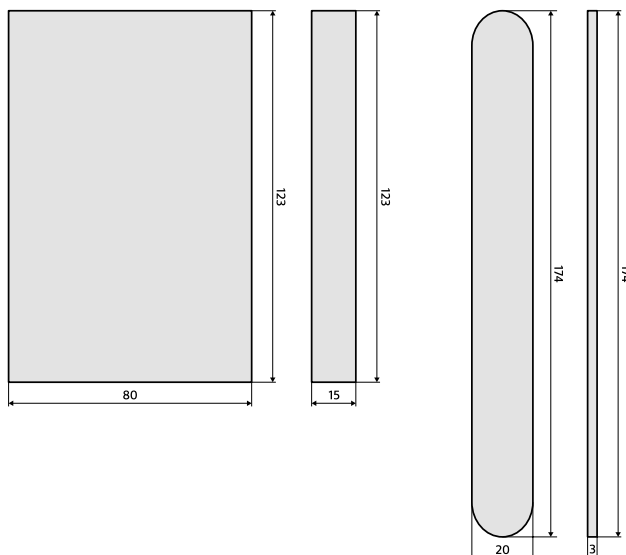

Lockblock

Alle Skantrae deuren (behalve SlimSeries) zijn voorzien van een slotgatboring o.b.v. de Nemeff 1200/1300 sloten. In het geval dat je dit slotgat niet wenst (bijvoorbeeld in het geval van dubbele deuren of oude kozijnen met andere sluitplaat hoogtes), is er een grenen lockblock met aparte voorplaat leverbaar waarmee je de bestaande boring kunt dichtmaken. Gebruik hiervoor een kwalitatief goede houtlijm. Skantrae kan het slotgat ook voor je dicht maken.