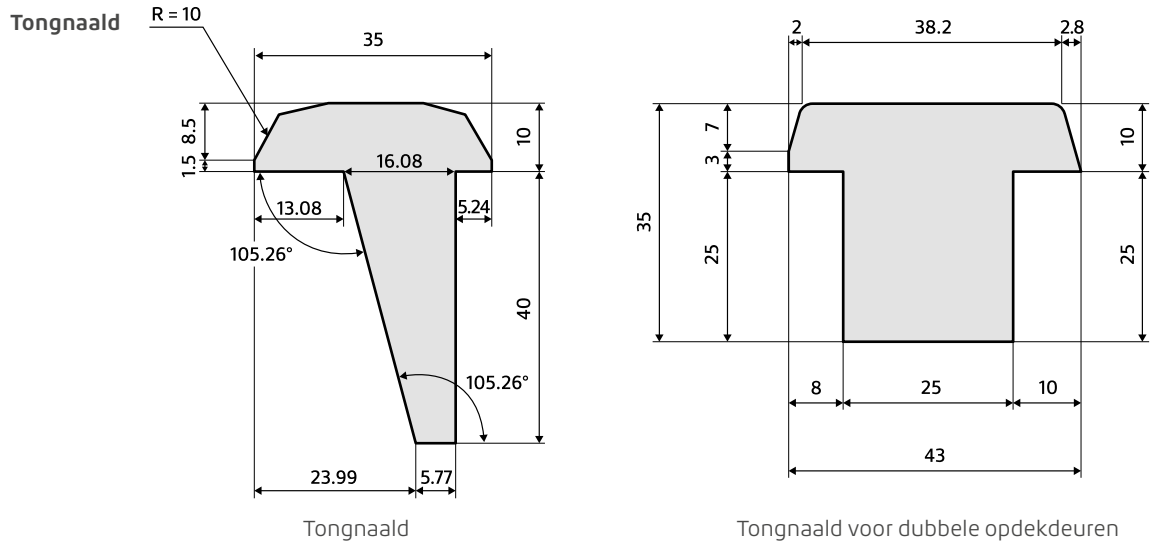

Voor optimale afdekking van de noodzakelijke draainaad bij dubbele binnendeuren is tevens een wit voorbehandelde set tongnaalden leverbaar in de maatvoering 35 x 50 x 2440 mm.