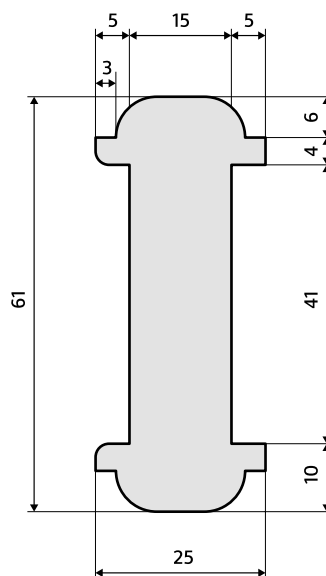

Aanslaglat;
dubbele schuifdeuren