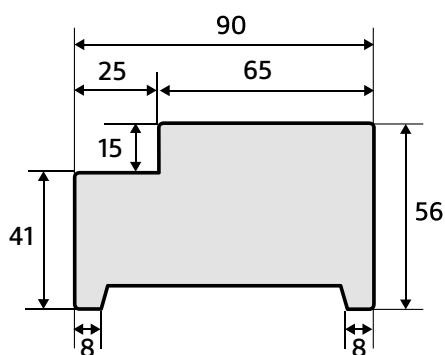

- Wit voorbehandeld hardhout.
- Geschikt voor deuren met een maximale afmeting van 930 x 2315 mm.
- Eenvoudig in te korten en te versmallen naar een minimale afmeting van 630 x 2015 mm.

56 x 90 stomp

56 x 115 stomp