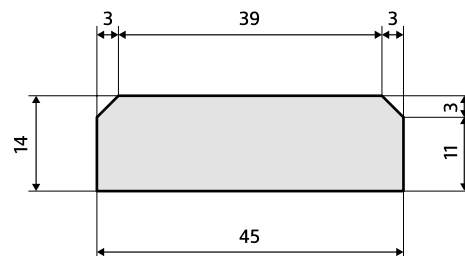

Technische informatie binnendeuren

T.b.v. dubbele deuren is een wit voorbehandelde aanslaglat beschikbaar. Per dubbele deur heb je 2 aanslaglaten nodig. Afmeting van de lat is 10 x 45 x 2500 mm of 14 x 45 x 2500 mm.

Aanslaglat;
recht, facet- en kraalprofiel.
Rechte versie is leverbaar voor
SlimSeries, in zwart en wit