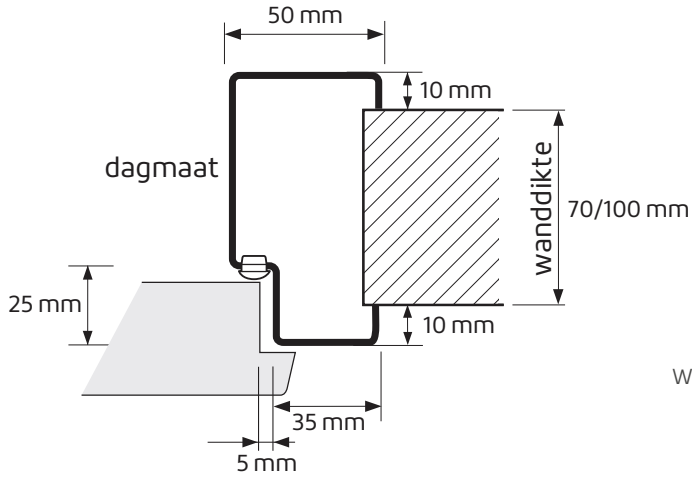

SKANTRAE Stalen kozijn

Profiel opdekuitvoering