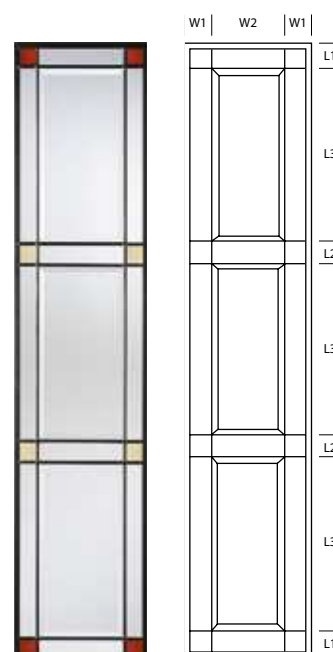

Glas-in-Lood 20

Vaste maat: W1 (43 mm), L1 (43 mm) en L2 (35 mm)

Minimale glasbreedte :	160 mm
Maximale glasbreedte :	395 mm
Minimale glashoogte :	780 mm
Maximale glashoogte :	1372 mm
Minimale deurbreedte :	63 cm
Minimale deurbreedte SKS 2240 :	68 cm
Maximale deurbreedte :	110 cm
Maximale deurhoogte :	231,5 cm