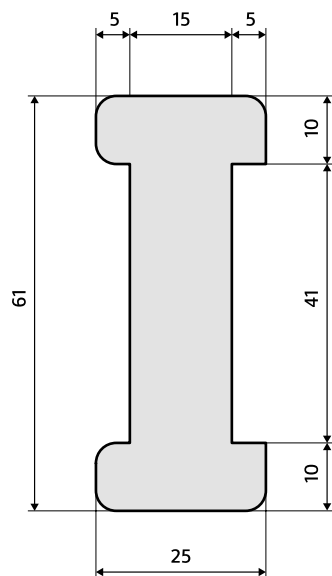

Aanslaglat;
dubbele schuifdeuren