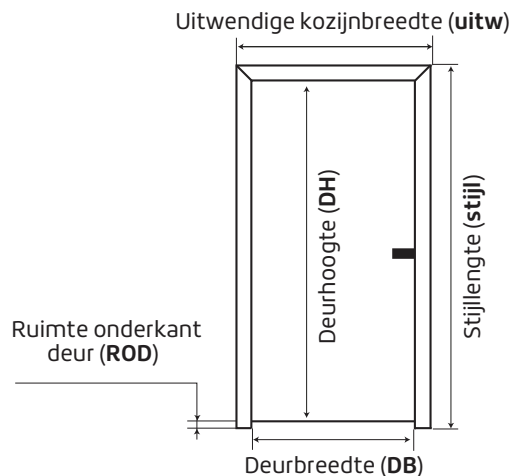

MAATVOERING - OPDEK [in mm]

DEURBREEDTE (DB)	DAGMAATBREEDTE (AANSLAG 15 MM)	UITWENDIGE KOZIJNBREEDTE	SPARINGBREEDTE* (B)
730	710	810	785
780	760	860	835
830	810	910	885
880	860	960	935
930	910	1010	985

DEURHOOGTE (DH)	RUIMTE ONDER DEUR (AANSLAG 15 MM)	STIJLLENGTE	SPARINGHOOGTE* (H)
2015	28 standaard	2074	2060
2115	28 standaard	2174	2160
2315	28 standaard	2374	2360