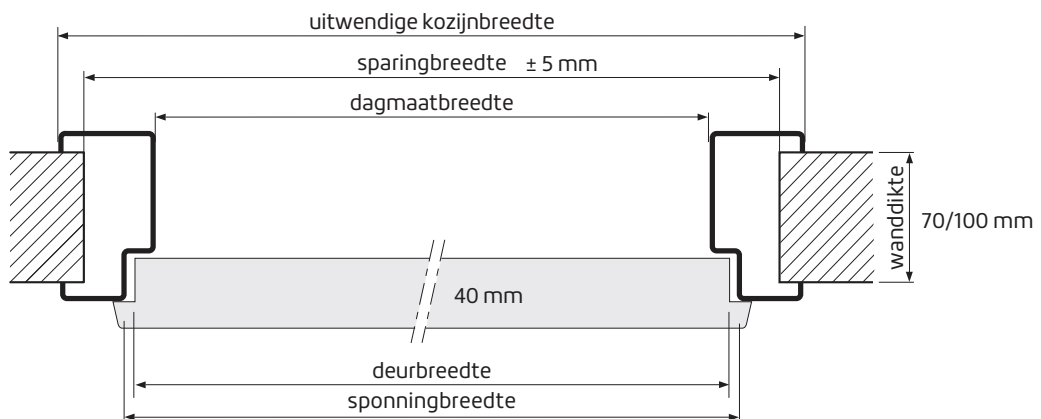

Horizontale doorsnede opdekuitvoering