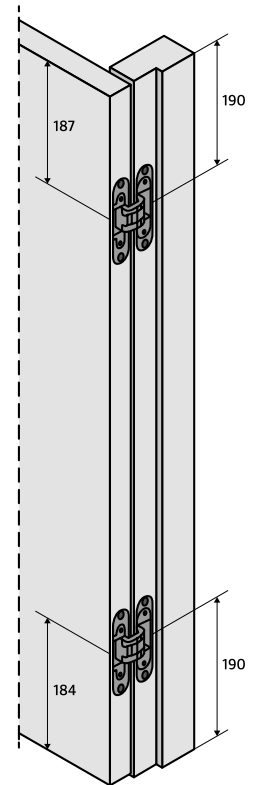

KUBICA (blinde) scharnieren. Vaste maten scharnierinkrozing.

DEURHOOGTE	SCHARNIERNUMMER			
	1	4	2	3
2015	118	318	958	1798
2115	118	318	958	1798
2315	118	318	1158	2048

Bovenzijde scharnier in mm.

BORINGEN EN FREZINGEN	INCL. BTW	EXCL. BTW
Frezing krukgat door en door	20,10	16,61
Frezing krukgat halve boring	20,10	16,61
Frezing slotgat NEMEF 1200 afwijkende hoogte	23,30	19,26
Frezing slotgat afwijkend model slot	23,30	19,26
Dichtzetten slotgat (EXCLUSIEF lockblok)	18,00	14,88
Frezing / omboren NEMEF 600	23,30	19,26