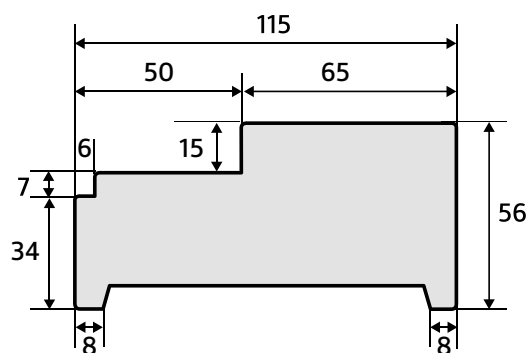

- Wit voorbehandeld hardhout.
- Geschikt voor deuren met een maximale afmeting van 930 x 2315 mm.
- Eenvoudig in te korten en te versmallen naar een minimale afmeting van 630 x 2015 mm.

56 x 90 stomp

56 x 115 stomp