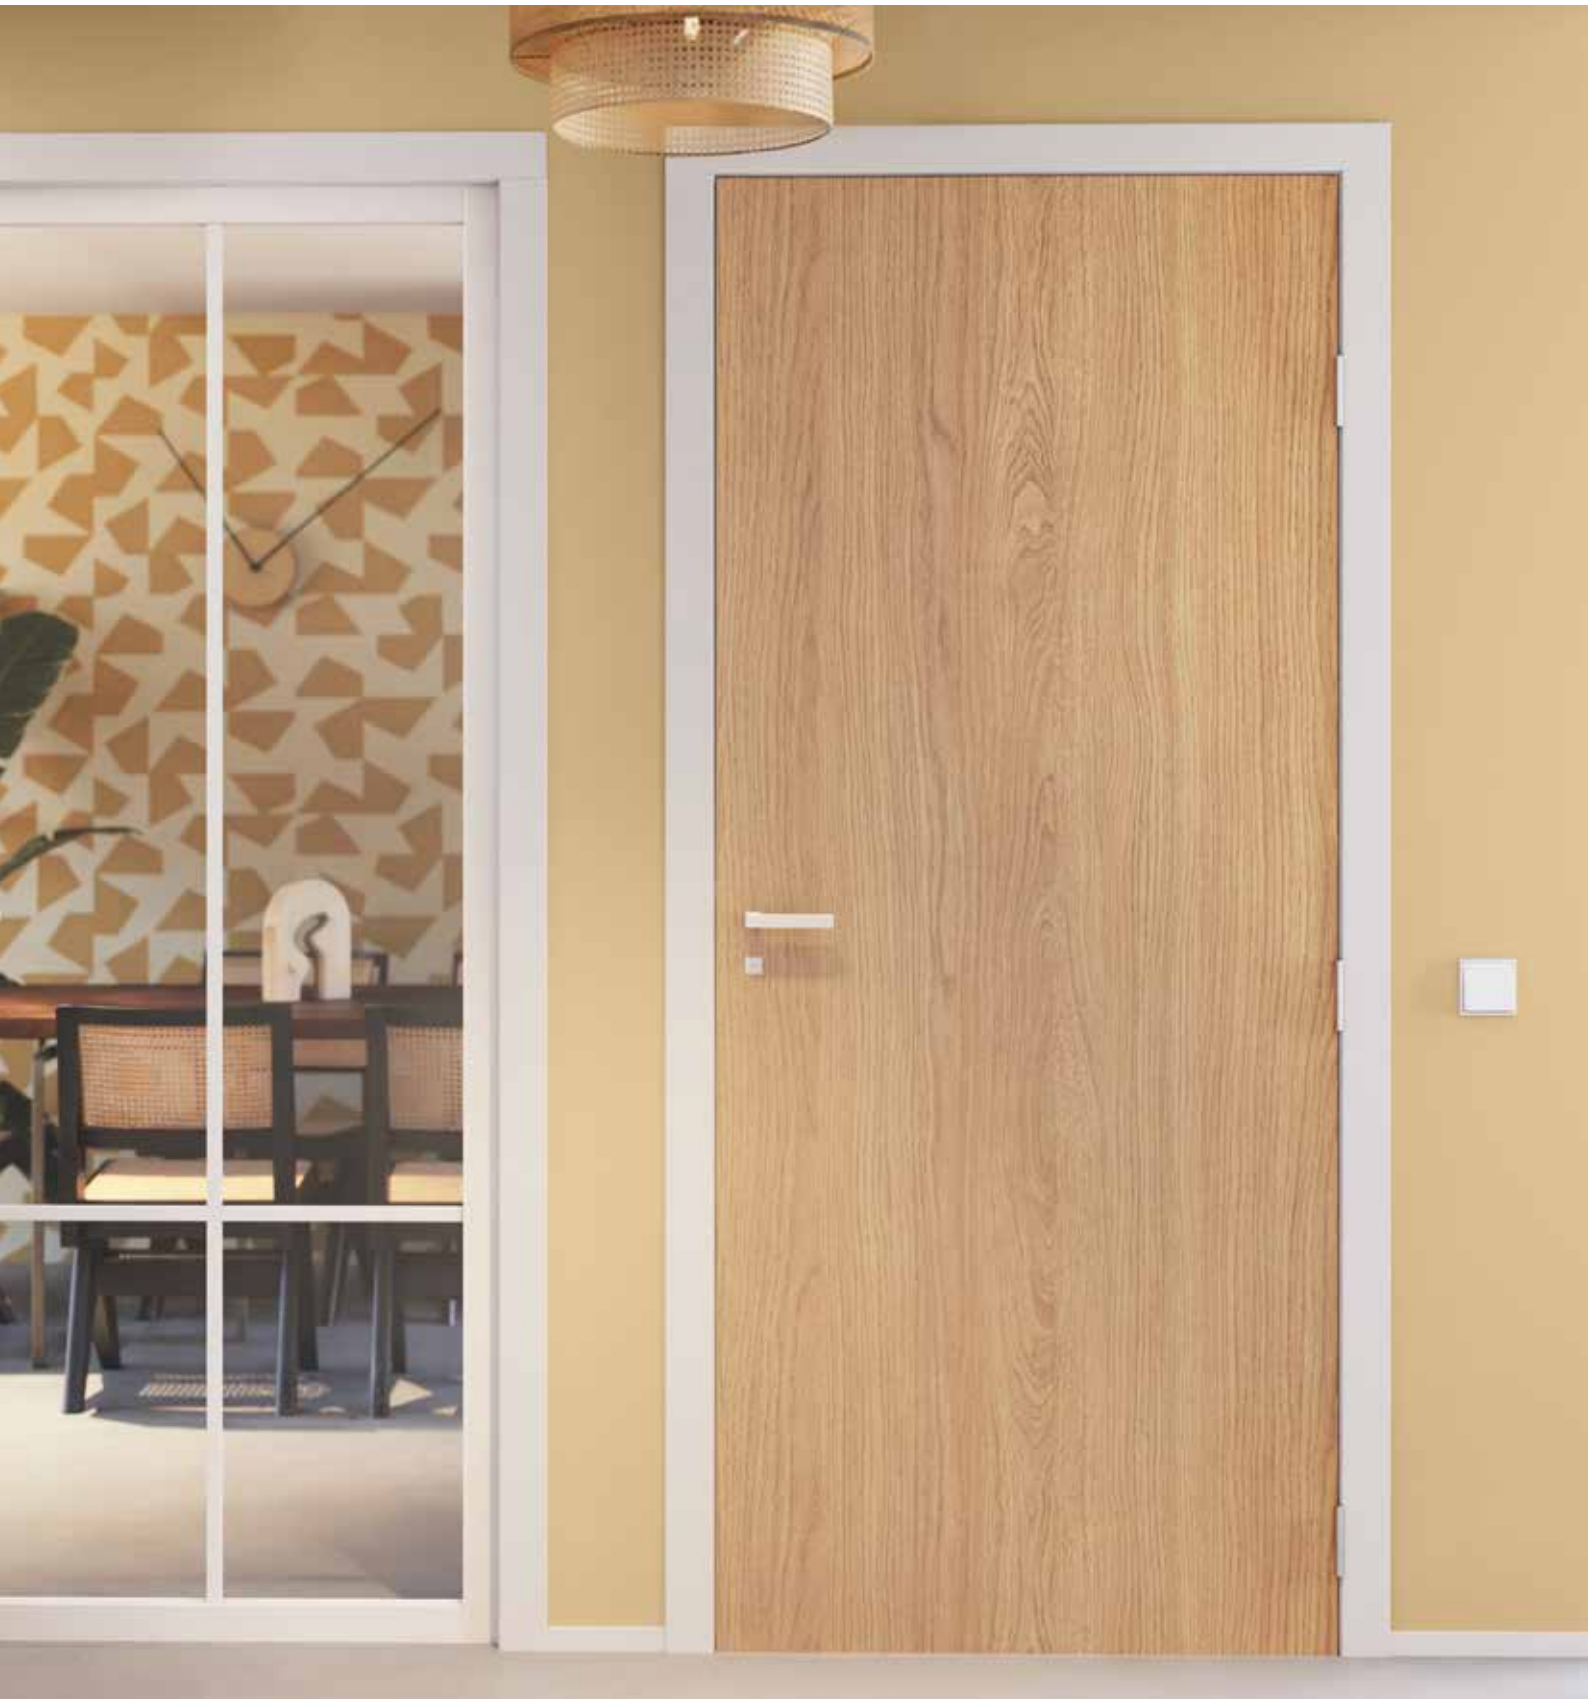

Matching Series

10
JAAR
GARANTIE

Voor de beoordeling van de lakwaliteit wordt verwezen naar de SKH publicatie 08-04, ook te vinden op skantrae.com.