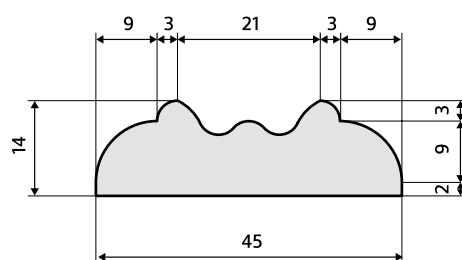

Technische informatie binnendeuren

T.b.v. dubbele deuren is een wit voorbehandelde aanslaglat beschikbaar. Per dubbele deur heb je 2 aanslaglaten nodig. Afmeting van de lat is 10 x 45 x 2500 mm of 14 x 45 x 2500 mm.

Aanslaglat;
recht, facet- en kraalprofiel.
Rechte versie is leverbaar voor
SlimSeries, in zwart en wit