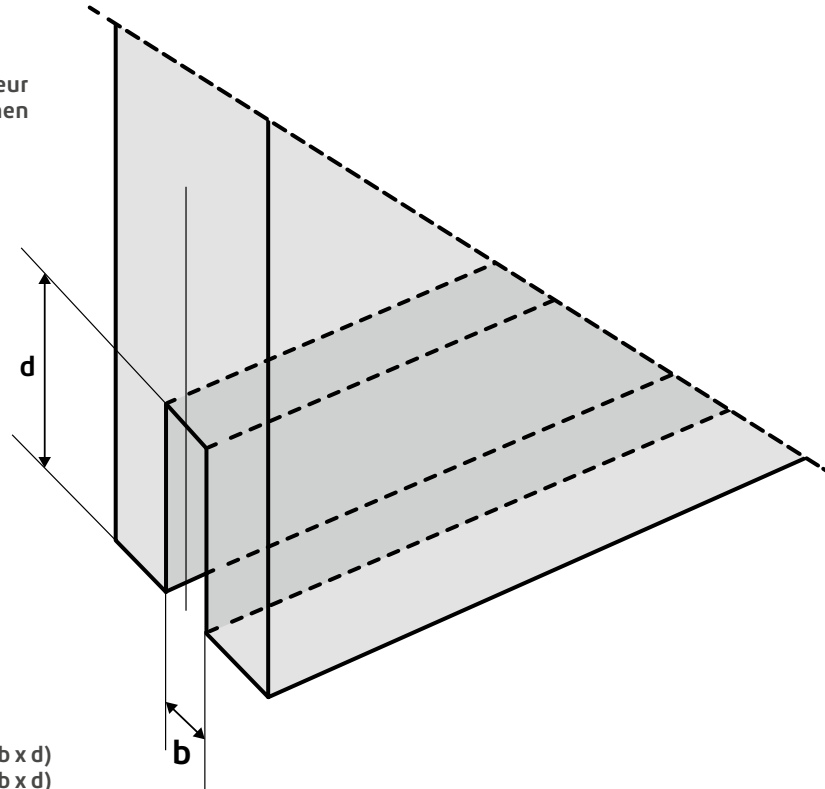

Bewerking onderzijde deur
T.b.v. schuifdeursystemen