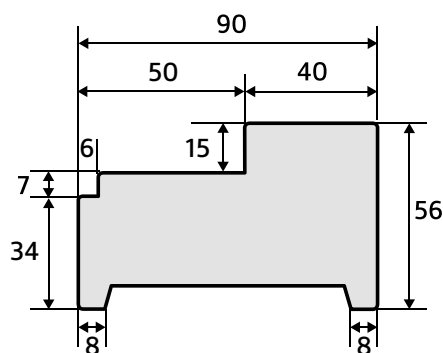

56 x 90 stomp