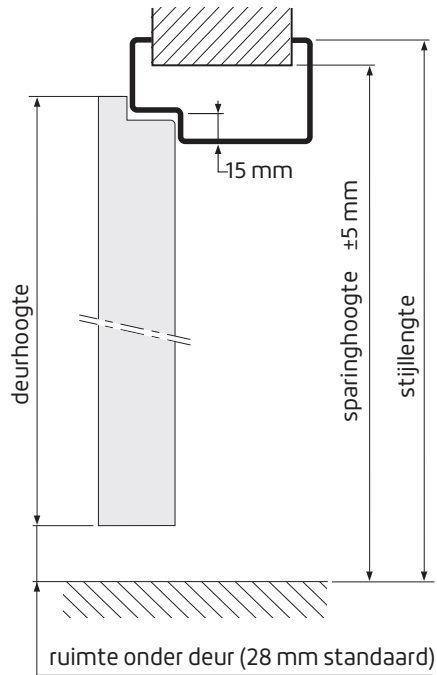

Verticale doorsnede opdekuitvoering