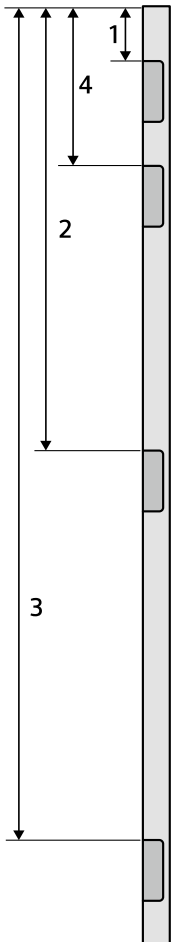

Bewerkingen binnendeuren