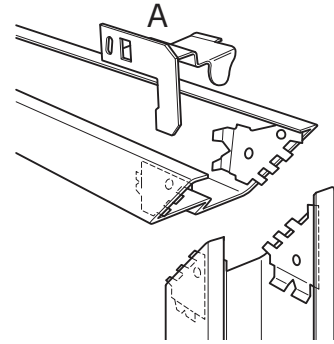

Verstekverbindingsbeugel